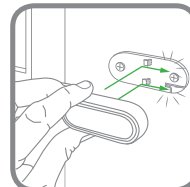

CR2032

15mm

GB Contents DE Inhalt FR Contenu NL Inhoud PT Símbolo  
 UK Inhold IT Contenuto ES Contenido PL Zawartość  
 CZ Obsah SE Innehåll HU Tartalom FI Zawartość  
 HR Sadržaj RO Conținut SK Obsah

GB Getting started DE Erste Schritte FR Démarrage NL Aan de slag PT Alçubuscas UK Kom i gang  
 IT Operazioni preliminari ES Para empezar PL Przed rozpoczęciem  
 HU Kezdő lépések CZ Příprava na použití SE Förberedelse HU Pobíratk rada RO Noițiuni de bază SK Záči name