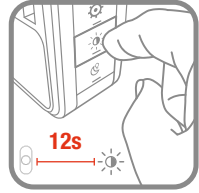

Hello	Ding dong	Westminster	Marimba	Piano	Bell	Telephone	Soft alert	Glocken	Clock ding dong	Contemporary
	•	•					•	•			
	•		•	•			•	•			
	•				•	•	•	•			
	•	•					•	•	•	•	•
	•	•			•	•	•	•	•	•	•