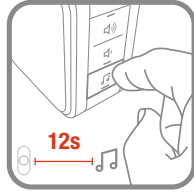

Hello	Ding dong	Westminster	Marimba	Piano	Bell	Telephone	Soft alert	Glocken	Clock ding dong	Contemporary
	•	•					•	•			
	•		•	•			•	•			
	•				•	•	•	•			
	•	•					•	•	•	•	•
	•	•			•	•	•	•	•	•	•