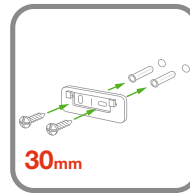

x1

x1

4x AA/LR6

30mm

x1

x1

CR2032

15mm