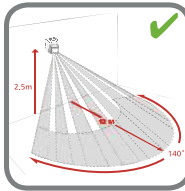

L430S

- DE Contents
- FR Inhalt
- GB Contenu
- NL Inhoud
- FI Sisältö
- DK Indhold
- IT Contenuto
- ES Contenido
- TR İçerik
- PT Conteúdo
- SE Innehåll

- DE Component locations
- FR Montage
- GB Emplacement des composants
- NL Componentlocaties
- FI Asemuspaikan valinta
- DK Komponentplacering
- IT Posizionamento del dispositivo
- ES Ubicaciones de los componentes
- TR Pozisyonlandırma
- PT Locações dos componentes
- SE Komponentens placering