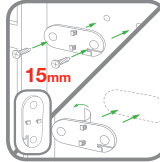

DE Contents **DE** Inhalt **FR** Contenu **NL** Inhoud
FI Sisältö **DK** Indhold **IT** Contenuto **ES** Contenido
PT Conteúdo **GR** Περιεχόμενα **SE** Innehåll

x1

x2

± 15mm

x1

CR2032

x1

DE Getting started **DE** Erste Schritte **FR** Démarrage
NL Aan de slag **FI** Aloitusopas **DK** Kom i gang
IT Operazioni preliminari **ES** Para empezar
PT Para começar **GR** Πρώτα βήματα **SE** Kom igång

x1

x1

CR2032

15mm

DE Linking **DE** Einlernen **FR** Programmation
NL Verknüpfung **FI** Linkittäminen **DK** Forbinde
IT Collegamento **ES** Enlace
PT Programação **GR** Ουδωση **SE** Länkning

12s

12s

GB Trouble shooting **DE** Fehlerbehebung **FR** Dépannage
NL Probleemoplossing **FI** Vianmääritys **DK** Problemløsning
IT Risoluzione die problemi **ES** Solución de problemas
PT Resolução de problemas **GR** Αντιμετώπιση
 προβλημάτων **SE** Felsökning