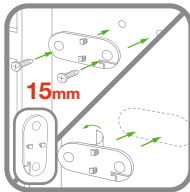

GB Contents DE Inhalt FR Contenu NL Inhoud FI Sisältö
UK Inhoud IT Contenuto ES Contenido PT Conteúdo
CZ Obsah SE Innehåll HU Tartalom PL Zawartość
HR Sadržaj RO Conținut SK Obsah

GB Getting started DE Erste Schritte FR Démarrage NL Aan de slag FI Alkuohjeet
UK Kom i gang IT Operazioni preliminari ES Para empezar PT Para começar
CZ Úvodem SE Förberelse HU Beállítás PL Przygotowanie do użycia
HR Početak rada RO Noițiuni de bază SK Záchname