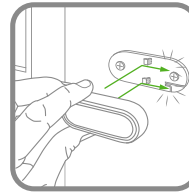

x1

4x AA/LR6

30mm

x1

CR2032

15mm

05 Optionale Funktionen **FR** Options disponibles **HU** Opções
FI Valinnaiset ominaisuudet **SK** Vajrňie funkčnier **IT** Funzionalità opzionali
ES Opciones disponibles **PT** Funções opcionais **CZ** Voliteľné funkcie
SE Möjliga funktioner **HU** Opcionális funkciók **PL** Funkcje dodatkowe
HR Dodatne značajke **HU** Caracteristici optionale **SK** Voliteľné funkcie