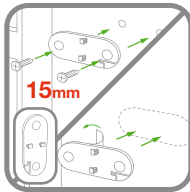

x1

4x AA/LR6

30mm

x1

CR2032

15mm

05 Optionale Funktionen **FR** Options disponibles **HU** Opções
FI Valinnaiset ominaisuudet **SK** Vajrňie funkčnier **IT** Funzionalità opzionali
ES Opciones disponibles **PT** Funções opcionais **CZ** Voliteľné funkcie
SE Möjliga funktioner **HU** Opcionális funkciók **PL** Funkcje dodatkowe
HR Dodatne značajke **HU** Caracteristici optionale **SK** Voliteľné funkcie