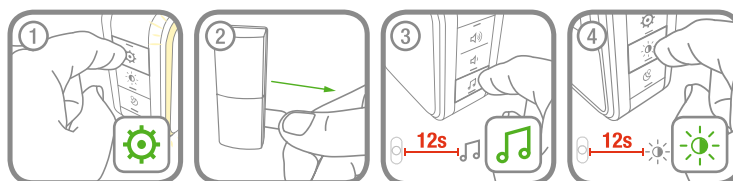

GB Linking to doorbell DE Einlernen auf Funkgong
FR Liaison avec un carillon NL Koppelen aan deurbel
F Linkitys ovikelloon DK Tilslutning til dørløkke
IT Collegamento al campanello ES Enlace a timbre
PT Ligat à campainha GR Συνόδεση με το κουδούνι της πόρτας
SE Länkning till dörrklocka