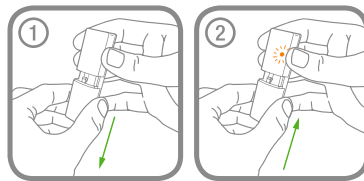

1

GB Manual linking DE Manuelles Einlernen
FR Liaison manuelle NL Handmatig koppelen
F Manuaalinen linkitys DK Manuel tilslutning
IT Collegamento manuale ES Enlace manual PT Ligação manual GR Ζεύξη χειροκίνητη SE Manuell länkning