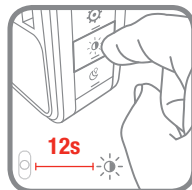

Optional features **DE** Optionale Funktionen **FR** Options disponibles **NL** Opties
Valimiset omissuuret **UK** Valgfnie funkcioner **IT** Funzionabilità opzionali
Opciones disponibles **PT** Funções opcionais **CZ** Volitelné funkce
Möjliga funktioner **HU** Opcionális funkciók **PL** Funkcje dodatkowe
Dodatne značajke **RO** Caracteristici optionale **SK** Voliteľné funkcie

		Hello	Ding dong	Westminster	Marimba	Piano	Bell	Telephone	Soft alert	Glocken	Click ding dong	Contemporary
		•	•					•	•			
		•	•	•	•			•	•			
		•	•	•	•	•	•	•	•	•		
		•	•	•	•	•	•	•	•	•	•	•

Linking **DE** Verbinden **FR** Liaison
Koppelen **UK** Linkiys **IT** Insieme
Collegamento **ES** Enlace **PT** Ligação
Párovám **SE** Länkning **HU** Összhangolás
Połączenie **FR** Povezhanje
Conectare **SK** Párovanie

Trouble shooting **DE** Fehlerbehebung **FR** Dépannage
Probleemoplossing **IT** Vianmääritys **UK** Problemløsning
Risoluzione dei problemi **ES** Solución de problemas
Resolução de problemas **CZ** Odstranění poruch **SE** Felsökning
Hibakeresés **PL** Usuwanie usterek **HU** Rješavanje problema
Depanare **SK** Riešenie problémov

livewell.honeywellhome.com

32309738-001 Rev.C