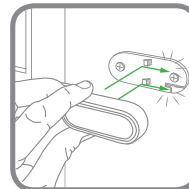

x1

4x AA/LR6

30mm

x1

CR2032

15mm

Optional features **DE** Optionale Funktionen **FR** Options disponibles **NL** Opties
 Valimiset omissuuret **UK** Valgfnie funkcioner **IT** Funzionabilità opzionali
 Opciones disponibles **PT** Funções opcionais **CZ** Volitelné funkce
 Möjliga funktioner **HU** Opcionális funkciók **PL** Funkcje dodatkowe
 Dodatne značajke **RO** Caracteristici optionale **SK** Voliteľné funkcie