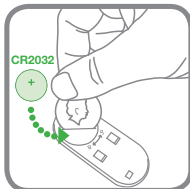

x1

4x AA/LR6

30mm

x1

CR2032

15mm

Optional features **DE** Optionale Funktionen **FR** Options disponibles **NL** Opties
 Valimiset omissuuret **UK** Valgfnie funkcioner **IT** Funzionabilità opzionali
 Opciones disponibles **PT** Funções opcionais **CZ** Volitelné funkce
 Möjliga funktioner **HU** Opcionális funkciók **PL** Funkcje dodatkowe
 Dodatne značajke **RO** Caracteristici optionale **SK** Voliteľné funkcie