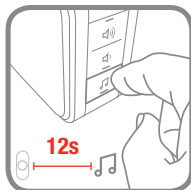

Optional features **DE** Optionale Funktionen **FR** Options disponibles **NL** Opties
Valimiset omissuuret **UK** Valgfnie funkcioner **IT** Funzionabilità opzionali
Opciones disponibles **PT** Funções opcionais **CZ** Volitelné funkce
Möjliga funktioner **HU** Opcionális funkciók **PL** Funkcje dodatkowe
Dodatne značajke **RO** Caracteristici optionale **SK** Voliteľné funkcie

		Hello	Ding dong	Westminster	Marimba	Piano	Bell	Telephone	Soft alert	Glocken	Click ding dong	Contemporary
		•	•					•	•			
		•	•	•	•			•	•			
		•	•	•	•	•	•	•	•	•		
		•	•	•	•	•	•	•	•	•	•	•

Linking **DE** Verbinden **FR** Liaison
Koppelen **UK** Linkiys **IT** Insieme
Collegamento **ES** Enlace **PT** Ligação
Párovám **SE** Länkning **HU** Összhangolás
Połączenie **FR** Povezhanje
Conectare **SK** Párovanie

Trouble shooting **DE** Fehlerbehebung **FR** Dépannage
Probleemoplossing **IT** Vianmääritys **UK** Problemløsning
Risoluzione dei problemi **ES** Solución de problemas
Resolução de problemas **CZ** Odstranění poruch **SE** Felsökning
Hibakeresés **PL** Usuwanie usterek **HU** Rješavanje problema
Depanare **SK** Riešenie problémov

livewell.honeywellhome.com

32309738-001 Rev.C