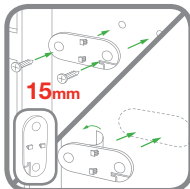

x1

4x AA/LR6

30mm

x1

CR2032

15mm

Optional features **DE** Optionale Funktionen **FR** Options disponibles **NL** Opties
 Valimiset omissuuret **UK** Valgfnie funkcioner **IT** Funzionabilità opzionali
 Opciones disponibles **PT** Funções opcionais **CZ** Volitelné funkce
 Möjliga funktioner **HU** Opcionális funkciók **PL** Funkcje dodatkowe
 Dodatne značajke **RO** Caracteristici optionale **SK** Voliteľné funkcie