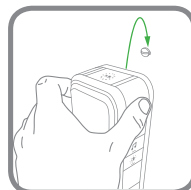

x1

4x AA/LR6

30mm

x1

CR2032

15mm

Optional features **DE** Optionale Funktionen **FR** Options disponibles **NL** Opties
 Valimiset omissuuret **UK** Valgfnie funkcioner **IT** Funzionabilità opzionali
 Opciones disponibles **PT** Funções opcionais **CZ** Volitelné funkce
 Möjliga funktioner **HU** Opcionális funkciók **PL** Funkcje dodatkowe
 Dodatne značajke **RO** Caracteristici optionale **SK** Voliteľné funkcie