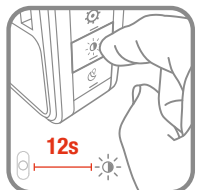

Linking

Download full guide / Trouble shooting

livewell.honeywellhome.com