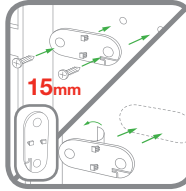

30mm

x1

x1

CR2032

15mm

0B Linking 0E Einleimen
 0F Programmation 0N Verknüpfung
 0I Linkittäminen 0X Forbände
 0T Collegamento 0S Enlace 0P Pro-
 gramação 0B Ουώδση 0E Länkning

0B Optional features 0E Optionale Funktionen 0F Options disponibles 0N Opções disponíveis
 0I Valinnaiset ominaisuudet 0X Valgtrite funktioner 0T Funzionalità opzionali 0S Opciones disponibles
 0P Funções opcionais 0B Προαιρετικές λειτουργίες 0E Möjliga funktioner