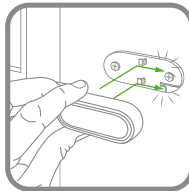

x1

x1

CR2032

+

15mm

**GB** Optional features **DE** Optionale Funktionen **FR** Options disponibles **NL** Opties  
**FI** Valinnaiset ominaisuudet **DK** Valgfrie funktioner **IT** Funzionalità opzionali  
**ES** Opciones disponibles **PT** Funções opcionais **CZ** Volitelné funkce  
**SE** Möjliga funktioner **HU** Opcionális funkciók **PL** Funkcje dodatkowe  
**HR** Dodatne značajke **NO** Characteristictci optionale **SK** Voliteľné funkcie

	Hello	Ding Dong	Westminster	Marimba	Piano	Bell	Telephone	Soft Alert
	•	•					•	•
	•	•	•	•			•	•
	•	•	•	•	•	•	•	•

**GB** Linking **DE** Verbinden **FR** Liaison  
**NL** Koppelen **FI** Linkitys **DK** Tilslutning  
**IT** Collegamento **ES** Enlace **PT** Ligação  
**CZ** Párování **SE** Länkning **HU** Összehangolás  
**PL** Połączenie **HR** Povezivanje  
**NO** Connectare **SK** Párovanie