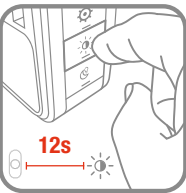

GB Linking **DE** Verbinden **FR** Liaison
NL Koppelen **FI** Linkitys **DK** Tilslutning
IT Collegamento **ES** Enlace **PT** Ligação
CZ Párování **SE** Länkning **HU** Összehangolás
PL Połączenie **HR** Povezivanje
NO Connectare **SK** Párovanie