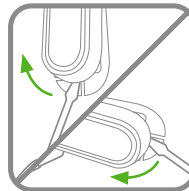

x1

x1

CR2032

+

15mm

**GB** Optional features **DE** Optionale Funktionen **FR** Options disponibles **NL** Opties  
**FI** Valinnaiset ominaisuudet **DK** Valgfrie funktioner **IT** Funzionalità opzionali  
**ES** Opciones disponibles **PT** Funções opcionais **CZ** Volitelné funkce  
**SE** Möjliga funktioner **HU** Opcionális funkciók **PL** Funkcje dodatkowe  
**HR** Dodatne značajke **NO** Characteristictci optionale **SK** Voliteľné funkcie