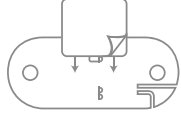

DC312XXP2USB

x1

x1

15mm

x2

CR2032

x1

GB Contents 02 Inhalt 03 Contenu 04 Inhoud 05 Sisältö  
 06 Inhoud 07 Contenido 08 Contenido 09 Contenido  
 10 Obsah 11 Innehåll 12 Tartalom 13 Zawartość  
 14 Sadržaj 15 Conținut 16 Obsah

x1

x1

CR2032

+

15mm

**GB** Optional features **DE** Optionale Funktionen **FR** Options disponibles **NL** Opties  
**FI** Valinnaiset ominaisuudet **DK** Valgfrie funktioner **IT** Funzionalità opzionali  
**ES** Opciones disponibles **PT** Funções opcionais **CZ** Volitelné funkce  
**SE** Möjliga funktioner **HU** Opcionális funkciók **PL** Funkcje dodatkowe  
**HR** Dodatne značajke **NO** Characteristictci optionale **SK** Voliteľné funkcie