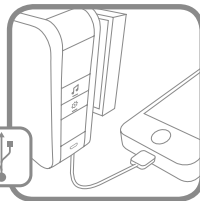

GB Optional features **DE** Optionale Funktionen **FR** Options disponibles **NL** Opties
FI Valinnaiset ominaisuudet **DK** Valgfrie funktioner **IT** Funzionalità opzionali
ES Opciones disponibles **PT** Funções opcionais **CZ** Volitelné funkce
SE Möjliga funktioner **HU** Opcionális funkciók **PL** Funkcje dodatkowe
HR Dodatne značajke **NO** Characteristictci optionale **SK** Voliteľné funkcie

	Hello	Ding Dong	Westminster	Marimba	Piano	Bell	Telephone	Soft Alert
	•	•					•	•
	•	•	•	•			•	•
	•	•	•	•	•	•	•	•

GB Linking **DE** Verbinden **FR** Liaison
NL Koppelen **FI** Linkitys **DK** Tilslutning
IT Collegamento **ES** Enlace **PT** Ligação
CZ Párování **SE** Länkning **HU** Összehangolás
PL Połączenie **HR** Povezivanje
NO Connectare **SK** Párovanie

GB Trouble shooting **DE** Fehlerbehebung **FR** Dépannage **NL** Probleemoplossing
FI Vianmääritys **DK** Problemløsning **IT** Risoluzione dei problemi
ES Solución de problemas **PT** Resolução de problemas **CZ** Odstránění poruch
SE Felsökning **HU** Hibakeresés **PL** Usuwanie usterek **HR** Rješavanje problema
NO Depanare **SK** Riešenie problémov

livewell.honeywellhome.com

32335587-001 Rev_C

© 2020 Resideo Technologies, Inc. All rights reserved.
The Honeywell Home trademark is used under the license from Honeywell International Inc.
This product is manufactured by Resideo Technologies, Inc. and its affiliates.