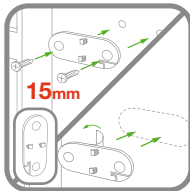

x1

x1

CR2032

+

15mm

**GB** Optional features **DE** Optionale Funktionen **FR** Options disponibles **NL** Opties  
**FI** Valinnaiset ominaisuudet **DK** Valgfrie funktioner **IT** Funzionalità opzionali  
**ES** Opciones disponibles **PT** Funções opcionais **CZ** Volitelné funkce  
**SE** Möjliga funktioner **HU** Opcionális funkciók **PL** Funkcje dodatkowe  
**HR** Dodatne značajke **NO** Characteristictci optionale **SK** Voliteľné funkcie