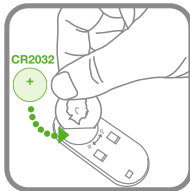

DC312XXP2USB

x1

x1

15mm

x2

CR2032

x1

GB Contents 02 Inhalt 03 Contenu 04 Inhoud 05 Sisältö  
 06 Inhoud 07 Contenido 08 Contenido 09 Contenido  
 10 Obsah 11 Innehåll 12 Tartalom 13 Zawartość  
 14 Sadržaj 15 Conținut 16 Obsah

x1

x1

CR2032

+

15mm

**GB** Optional features **DE** Optionale Funktionen **FR** Options disponibles **NL** Opties  
**FI** Valinnaiset ominaisuudet **DK** Valgfrie funktioner **IT** Funzionalità opzionali  
**ES** Opciones disponibles **PT** Funções opcionais **CZ** Volitelné funkce  
**SE** Möjliga funktioner **HU** Opcionális funkciók **PL** Funkcje dodatkowe  
**HR** Dodatne značajke **NO** Characteristictci optionale **SK** Voliteľné funkcie